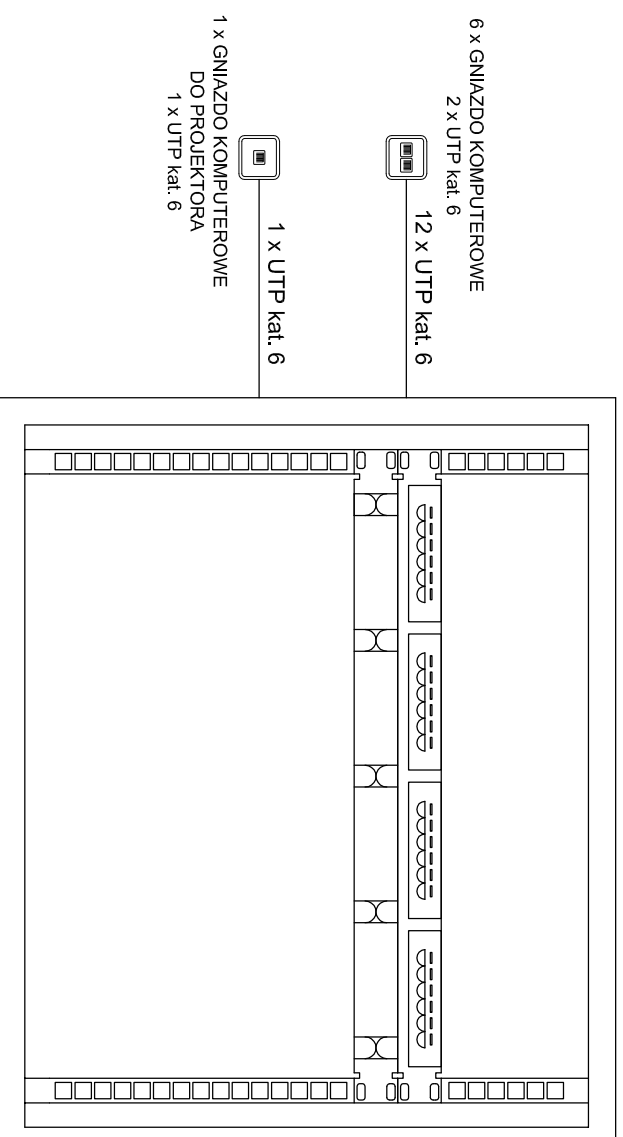

SIEĆ STRUKTURALNA - LAN

ISTNIEJĄCA SZAFKA GPD LAN - WISZĄCA SZAFKA 19" W SERWEROWNI

DODATKOWY PATCHPANEL KAT. 6 UTP
WISZAK KABLOWY 1U

PROJEKT WYKONAWCZY			
PRZEBUDOWA POM. NR 11 W BUDYNKU ADMIN. ZORD			
KOSZALIN, UL. MIESZKA I-GO 39			
BRANŻA	INSTALACJE TELETECHNICZNE		
PROJEKTANT	Z.U.P.H. Tele-Video	UL. SZCZECIŃSKA 9-10/7 75-135 KOSZALIN, TEL. 802 133 036	
AUTORZY	BARTOSZ ZIMORZYŃSKI	01/P/2014	
FAZA	DATA	SKALA	NR RYSUNKU
PROJ. WYKONAWCZY	06.2017	1:100	TT2
TYTUŁ RYSUNKU	Schemat ideowy sieci strukturalnej		