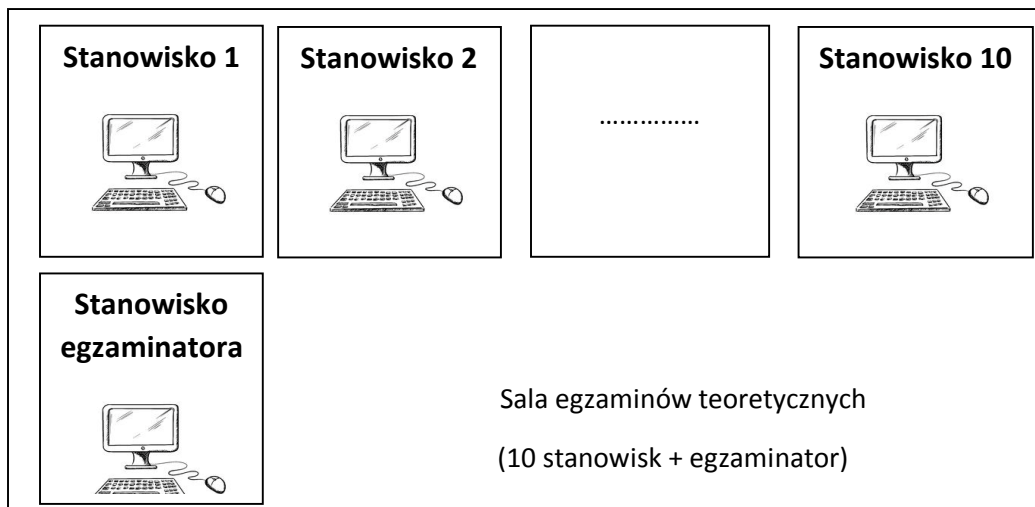

W siedzibie ZORD jest SERWER oraz 21 stacji - zgodnie ze schematem użytkowym poniżej

W delegaturze ZORD w Szczecinku jest 16 stacji - zgodnie ze schematem użytkowym poniżej